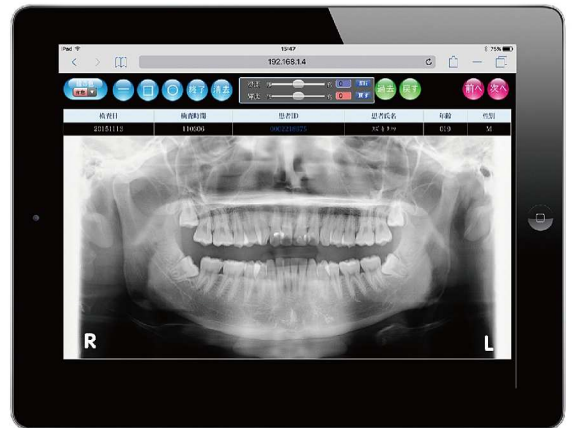

iPad ビューア ExlearWeb

ExlearWeb は、iPad を用いて Jpeg 画像や Dicom 画像を、
院内で閲覧する事ができます。

チェアサイドでインフォームドコンセント用ツールとして御利用ください。

過去画像の比較

撮影履歴より過去画像との比較ができます。

表示レイアウト変更・回転・拡大表示

画面のレイアウト変更や回転やズームをすると
最適なサイズで表示します。

お絵かき