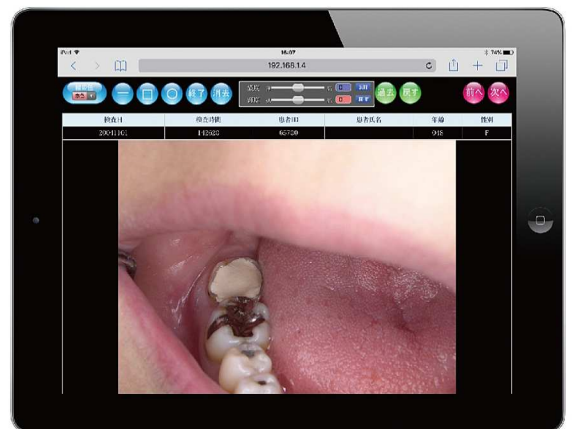

iPad ビューア ExlearWeb

ExlearWeb は、iPad を用いて Jpeg 画像や Dicom 画像を、
院内で閲覧する事ができます。

チェアサイドでインフォームドコンセント用ツールとして御利用ください。

過去画像の比較

撮影履歴より過去画像との比較ができます。

表示レイアウト変更・回転・拡大表示

画面のレイアウト変更や回転やズームをすると
最適なサイズで表示します。

お絵かき