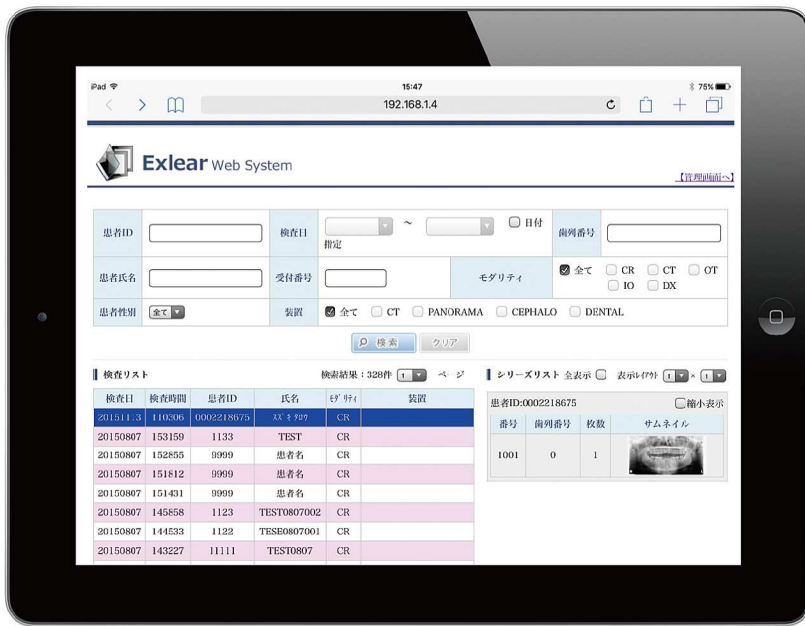

iPad ビューア ExlearWeb

ExlearWeb は、iPad を用いて Jpeg 画像や Dicom 画像を、
院内で閲覧する事ができます。

チェアサイドでインフォームドコンセント用ツールとして御利用ください。

過去画像の比較

撮影履歴より過去画像との比較ができます。

表示レイアウト変更・回転・拡大表示

画面のレイアウト変更や回転やズームをすると
最適なサイズで表示します。

お絵かき

指でなぞると罫線・円・四角を描画します。

拡張性

Dicom 画像に対応していない画像もオプション
にて閲覧可能となります。

発売元

株式会社メルクスシステム

〒141-0022 東京都品川区東五反田5丁目21番15号(メタリオンOSビル)

TEL: 03-5447-6132 FAX: 03-5421-3033

●お問い合わせ先